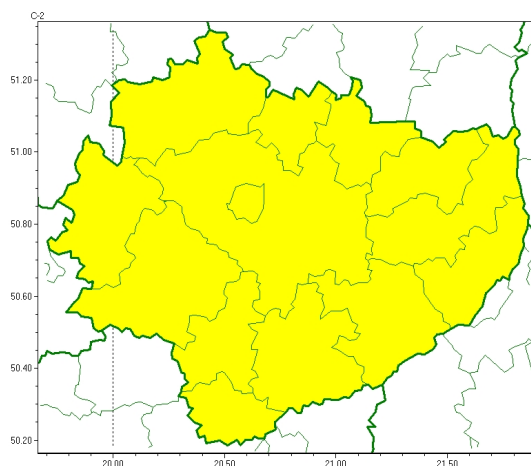

Zasięg ostrzeżeń w województwie

Silny mróz
2022-12-13 11:40

WOJEWÓDZTWO WI TOKRZYSKIE
OSTRZE ENIA METEOROLOGICZNE ZBIORCZO NR 191
WYKAZ OBOWIĄZUJĄCYCH CYCHOSTRZEŃ
o godz. 11:40 dnia 13.12.2022

Zjawisko/Stopień zagrożenia	Silny mróz/1
Obszar (w nawiasie numer ostrzeżenia dla powiatu)	powiaty: buski(109), jędrzejowski(108), kazimierski(110), Kielce(114), kielecki(114), konecki(108), opatowski(113), ostrowiecki(112), pińczowski(109), sandomierski(114), skarżyski(110), starachowicki(112), staszowski(109), włoszczowski(108)
Ważność	od godz. 00:00 dnia 14.12.2022 do godz. 09:00 dnia 14.12.2022
Prawdopodobieństwo	85%
Przebieg	Prognozowane miejscami temperatury minimalne do -17°C . średnia prędkość wiatru od 5 km/h do 15 km/h.
SMS	IMGW-PIB OSTRZEŻENIA: MRÓZ/1 w województwie świętokrzyskim (wszystkie powiaty) od 00:00/14.12 do 09:00/14.12.2022 temp. min -17°C , wiatr 15 km/h. Dotyczy powiatów: wszystkie powiaty.
RSO	Woj. świętokrzyskie (wszystkie powiaty), IMGW-PIB wydał ostrzeżenie pierwszego stopnia o silnych mrozach
Uwagi	Brak.