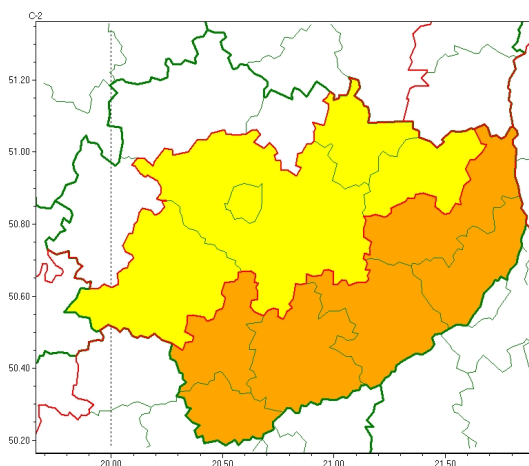

Zasięg ostrzeżeń w województwie

Silny deszcz z burzami
2023-07-26 05:31

WOJEWÓDZTWO WI TOKRZYSKIE OSTRZEŃENIA METEOROLOGICZNE ZBIORCZO NR 128 WYKAZ OBOWIĄZUJĄCYCH OSTRZEŃENI o godz. 05:31 dnia 26.07.2023

Zjawisko/Stopień zagrożenia	Silny deszcz z burzami/2
Obszar (w nawiasie numer ostrzeżenia dla powiatu)	powiaty: buski(74), kazimierski(68), opatowski(64), pińczowski(67), sandomierski(68), staszowski(70)
Ważność	od godz. 12:00 dnia 26.07.2023 do godz. 22:00 dnia 26.07.2023
Prawdopodobieństwo	80%
Przebieg	Prognozowane są opady deszczu o natężeniu umiarkowanym, okresami silnym. Wysoko opadu miejscami od 50 mm do 60 mm, lokalnie do 70 mm. Opadom towarzyszą białe burze z porywami wiatru do 80 km/h, możliwy grad.
SMS	IMGW-PIB OSTRZEŻENIA: DESZCZ I BURZE/2 w województwie świętokrzyskim (6 powiatów) od 12:00/26.07 do 22:00/26.07.2023 70 mm; porywy 80 km/h. Dotyczy powiatów: buski, kazimierski, opatowski, pińczowski, sandomierski i staszowski.
RSO	Woj. w województwie świętokrzyskim (6 powiatów), IMGW-PIB wydał ostrzeżenie drugiego stopnia o intensywnych opadach deszczu z burzami
Uwagi	Brak.
Zjawisko/Stopień zagrożenia	Silny deszcz z burzami/1
Obszar (w nawiasie numer ostrzeżenia dla powiatu)	powiaty: jędrzejowski(65), Kielce(69), kielecki(69), ostrowiecki(63), starachowicki(60)
Ważność	od godz. 12:00 dnia 26.07.2023 do godz. 22:00 dnia 26.07.2023
Prawdopodobieństwo	80%

Przebieg	Prognozowane s opady deszczu o nat eniu umiarkowanym, okresami silnym. Wysoko opadu miejscami od 30 mm do 45 mm. Opadom towarzyszy b d burze z porywami wiatru do 80 km/h. Mo liwy grad.
SMS	IMGW-PIB OSTRZEGA: DESZCZ i BURZE/1 wi tokrzyskie (5 powiatów) od 12:00/26.07 do 22:00/26.07.2023 45 mm; porywy 70 km/h. Dotyczy powiatów: j drzejowski, Kielce, kielecki, ostrowiecki i starachowicki.
RSO	Woj. wi tokrzyskie (5 powiatów), IMGW-PIB wydał ostrze enie pierwszego stopnia o intensywnych opadach deszczu z burzami
Uwagi	Brak.