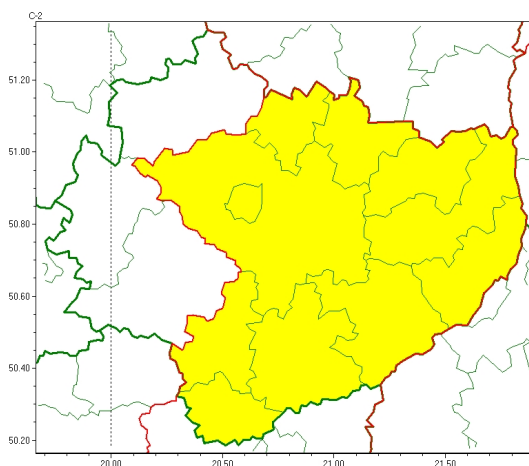

### Zasięg ostrzeżeń w województwie

Burze z gradem  
2023-08-30 05:04

## WOJEWÓDZTWO WI TOKRZYSKIE OSTRZEŃNIA METEOROLOGICZNE ZBIORCZO NR 170 WYKAZ OBOWIĄZUJĄCYCH OSTRZEŃNIA o godz. 05:04 dnia 30.08.2023

Zjawisko/Stopień zagrożenia	Burze z gradem/1
Obszar (w nawiasie numer ostrzeżenia dla powiatu)	powiaty: buski(93), kazimierski(87), Kielce(87), kielecki(87), opatowski(83), ostrowiecki(81), pińczowski(85), sandomierski(88), skarżyski(75), starachowicki(76), staszowski(89)
Ważność	od godz. 12:00 dnia 30.08.2023 do godz. 20:00 dnia 30.08.2023
Prawdopodobieństwo	80%
Przebieg	Prognozowane są burze, którym miejscami będą towarzyszyć silne opady deszczu od 20 mm do 30 mm oraz porywy wiatru do 70 km/h. Miejscami grad.
SMS	IMGW-PIB OSTRZEŻENIA: BURZE Z GRADEM/1 w świętokrzyskie (11 powiatów) od 12:00/30.08 do 20:00/30.08.2023 deszcz 30 mm, grad, porywy 70 km/h. Dotyczy powiatów: buski, kazimierski, Kielce, kielecki, opatowski, ostrowiecki, pińczowski, sandomierski, skarżyski, starachowicki i staszowski.
RSO	Woj. świętokrzyskie (11 powiatów), IMGW-PIB wydał ostrzeżenie pierwszego stopnia o burzach z gradem
Uwagi	Brak.