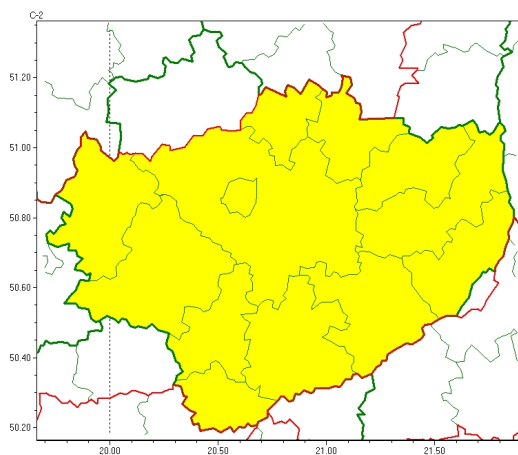

Zasięg ostrzeżeń w województwie

Intensywne opady śniegu  
2023-12-01 11:58

**WOJEWÓDZTWO WI TOKRZYSKIE**  
**OSTRZEŻENIA METEOROLOGICZNE ZBIORCZO NR 194**  
**WYKAZ OBLICZONYCH OSTRZEŻEŃ**  
**o godz. 11:58 dnia 01.12.2023**

Zjawisko/Stopień zagrożenia	Intensywne opady śniegu/1
Obszar (w nawiasie numer ostrzeżenia dla powiatu)	powiaty: buski(108), j. drzejowski(99), kazimierski(103), Kielce(104), kielecki(104), opatowski(98), ostrowiecki(96), pińczowski(101), sandomierski(102), skarżyski(92), starachowicki(92), staszowski(103), włoszczowski(93)
Ważność	od godz. 05:00 dnia 02.12.2023 do godz. 06:00 dnia 03.12.2023
Prawdopodobieństwo	80%
Przebieg	Prognozowane są opady śniegu powodujące miejscami przyrost pokrywy śnieżnej o 15 cm do 25 cm.
SMS	IMGW-PIB OSTRZEŻENIA: NIEG/1 w województwie świętokrzyskim (13 powiatów) od 05:00/02.12 do 06:00/03.12.2023 przyrost pokrywy 25 cm. Dotyczy powiatów: buski, j. drzejowski, kazimierski, Kielce, kielecki, opatowski, ostrowiecki, pińczowski, sandomierski, skarżyski, starachowicki, staszowski i włoszczowski.
RSO	Woj. w świętokrzyskim (13 powiatów), IMGW-PIB wydał ostrzeżenie pierwszego stopnia o intensywnych opadach śniegu
Uwagi	Brak.