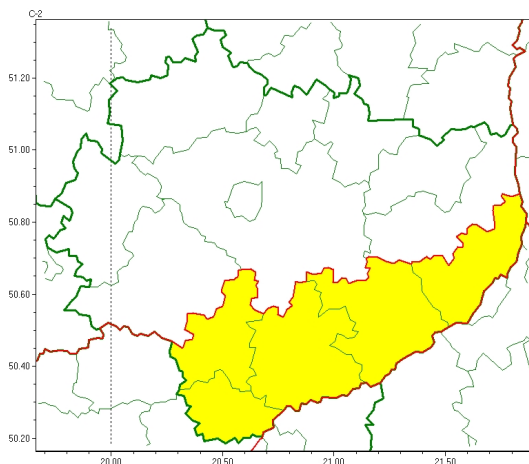

Zasięg ostrzeżeń w województwie

Burze
2024-05-20 05:23

WOJEWÓDZTWO WI TOKRZYSKIE
OSTRZEŻENIA METEOROLOGICZNE ZBIORCZO NR 66
WYKAZ OBOWIĄZUJĄCYCH OSTRZEŻEŃ
o godz. 05:23 dnia 20.05.2024

Zjawisko/Stopień zagrożenia	Burze/1
Obszar (w nawiasie numer ostrzeżenia dla powiatu)	powiaty: buski(49), kazimierski(51), pińczowski(51), sandomierski(49), staszowski(49)
Ważność	od godz. 12:00 dnia 20.05.2024 do godz. 22:00 dnia 20.05.2024
Prawdopodobieństwo	70%
Przebieg	Prognozowane są burze, którym miejscami będą towarzyszyć silne opady deszczu od 20 mm do 35 mm oraz porywy wiatru do 70 km/h.
SMS	IMGW-PIB OSTRZEŻENIA: BURZE/1 w województwie świętokrzyskim (5 powiatów) od 12:00/20.05 do 22:00/20.05.2024 deszcz 35 mm, porywy 70 km/h. Dotyczy powiatów: buski, kazimierski, pińczowski, sandomierski i staszowski.
RSO	Woj. w województwie świętokrzyskim (5 powiatów), IMGW-PIB wydał ostrzeżenie pierwszego stopnia o burzach
Uwagi	Brak.