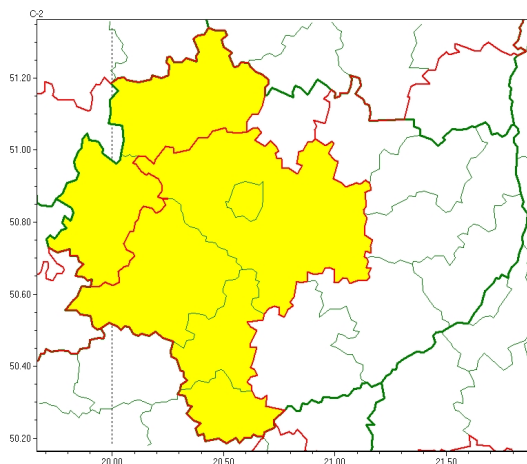

Zasięg ostrzeżeń w województwie

Burze
2024-06-10 05:13

Silny deszcz z burzami
2024-06-10 05:13

WOJEWÓDZTWO WI TOKRZYSKIE
OSTRZEŻENIA METEOROLOGICZNE ZBIORCZO NR 104
WYKAZ OBLICZONYCH OSTRZEŻEŃ
o godz. 05:13 dnia 10.06.2024

Zjawisko/Stopień zagrożenia	Burze/2
Obszar (w nawiasie numer ostrzeżenia dla powiatu)	powiaty: buski(64), j. drzejowski(66), kazimierski(68), Kielce(68), kielecki(68), opatowski(65), ostrowiecki(65), pińczowski(68), sandomierski(64), starachowicki(64), staszowski(64)
Ważność	od godz. 10:00 dnia 10.06.2024 do godz. 02:00 dnia 11.06.2024
Prawdopodobieństwo	80%
Przebieg	Prognozowane są burze, którym miejscami będą towarzyszyć bardzo silne opady deszczu od 35 mm do 55 mm, oraz porywy wiatru do 90 km/h. Lokalnie grad.
SMS	IMGW-PIB OSTRZEŻENIA: BURZE/2 w województwie świętokrzyskim (11 powiatów) od 10:00/10.06 do 02:00/11.06.2024 deszcz 55 mm, porywy 90 km/h, grad. Dotyczy powiatów: buski, j. drzejowski, kazimierski, Kielce, kielecki, opatowski, ostrowiecki, pińczowski, sandomierski, starachowicki i staszowski.
RSO	Woj. w świętokrzyskim (11 powiatów), IMGW-PIB wydał ostrzeżenie drugiego stopnia o burzach
Uwagi	Ostrzeżenie może być kontynuowane z wyższym stopniem
Zjawisko/Stopień zagrożenia	Burze/1
Obszar (w nawiasie numer ostrzeżenia dla powiatu)	powiaty: konecki(64), skarżyski(64), włoszczowski(64)
Ważność	od godz. 10:00 dnia 10.06.2024 do godz. 21:00 dnia 10.06.2024
Prawdopodobieństwo	80%