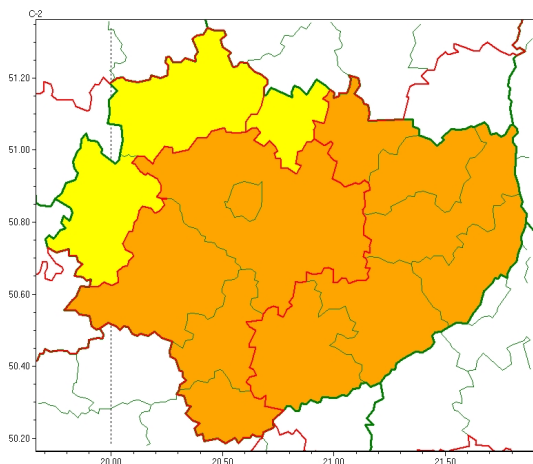

Zasięg ostrzeżeń w województwie

Burze
2024-06-10 05:13

Silny deszcz z burzami
2024-06-10 05:13

WOJEWÓDZTWO WI TOKRZYSKIE
OSTRZEŻENIA METEOROLOGICZNE ZBIORCZO NR 104
WYKAZ OBLICZONYCH OSTRZEŻEŃ
o godz. 05:13 dnia 10.06.2024

Zjawisko/Stopień zagrożenia	Burze/2
Obszar (w nawiasie numer ostrzeżenia dla powiatu)	powiaty: buski(64), j. drzejowski(66), kazimierski(68), Kielce(68), kielecki(68), opatowski(65), ostrowiecki(65), pińczowski(68), sandomierski(64), starachowicki(64), staszowski(64)
Ważność	od godz. 10:00 dnia 10.06.2024 do godz. 02:00 dnia 11.06.2024
Prawdopodobieństwo	80%
Przebieg	Prognozowane są burze, którym miejscami będą towarzyszyć bardzo silne opady deszczu od 35 mm do 55 mm, oraz porywy wiatru do 90 km/h. Lokalnie grad.
SMS	IMGW-PIB OSTRZEŻENIA: BURZE/2 w województwie świętokrzyskim (11 powiatów) od 10:00/10.06 do 02:00/11.06.2024 deszcz 55 mm, porywy 90 km/h, grad. Dotyczy powiatów: buski, j. drzejowski, kazimierski, Kielce, kielecki, opatowski, ostrowiecki, pińczowski, sandomierski, starachowicki i staszowski.
RSO	Woj. w świętokrzyskim (11 powiatów), IMGW-PIB wydał ostrzeżenie drugiego stopnia o burzach
Uwagi	Ostrzeżenie może być kontynuowane z wyższym stopniem
Zjawisko/Stopień zagrożenia	Burze/1
Obszar (w nawiasie numer ostrzeżenia dla powiatu)	powiaty: konecki(64), skarżyski(64), włoszczowski(64)
Ważność	od godz. 10:00 dnia 10.06.2024 do godz. 21:00 dnia 10.06.2024
Prawdopodobieństwo	80%