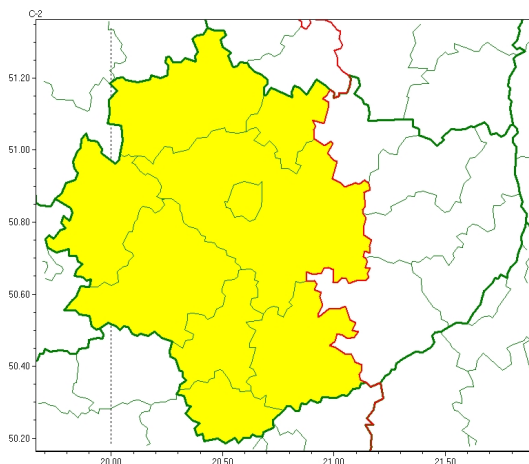

Zasięg ostrzeżeń w województwie

Burze
2024-07-23 22:50

WOJEWÓDZTWO WI TOKRZYSKIE
OSTRZEŻENIA METEOROLOGICZNE ZBIORCZO NR 169
WYKAZ OBOWIĄZUJĄCYCH OSTRZEŻEŃ
o godz. 22:50 dnia 23.07.2024

Zjawisko/Stopień zagrożenia	Burze/1
Obszar (w nawiasie numer ostrzeżenia dla powiatu)	powiaty: buski(91), j. drzejowski(92), kazimierski(94), Kielce(95), kielecki(95), konecki(88), pi. czowski(95), skarżyski(90), włoszczowski(90)
Ważność	od godz. 12:00 dnia 24.07.2024 do godz. 20:00 dnia 24.07.2024
Prawdopodobieństwo	80%
Przebieg	Prognozowane są burze, którym miejscami będą towarzyszyć silne opady deszczu od 20 mm do 35 mm oraz porywy wiatru do 80 km/h. Lokalnie grad.
SMS	IMGW-PIB OSTRZEŻENIA: BURZE/1 w województwie świętokrzyskim (9 powiatów) od 12:00/24.07 do 20:00/24.07.2024 deszcz 35 mm, porywy 80 km/h, grad. Dotyczy powiatów: buski, j. drzejowski, kazimierski, Kielce, kielecki, konecki, pi. czowski, skarżyski i włoszczowski.
RSO	Woj. w. świętokrzyskie (9 powiatów), IMGW-PIB wydał ostrzeżenie pierwszego stopnia o burzach
Uwagi	Brak.